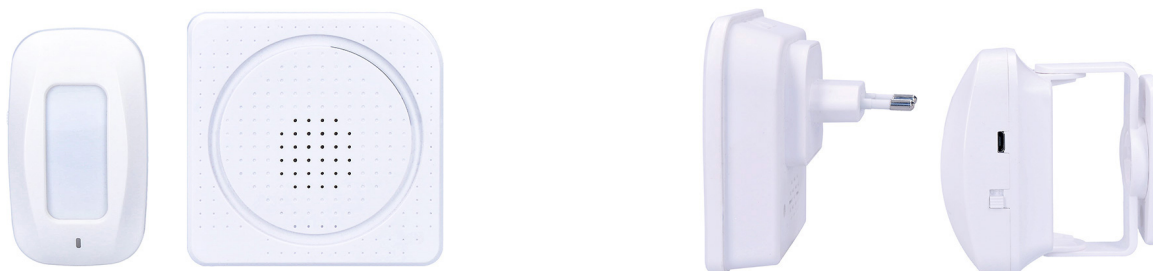

## PRODUKTOVÝ LIST

1D21

### Bezdrátový hlásič pohybu/gong, napájení ze zásuvky, externí PIR čidlo

- hlásič pohybu/gong s bezdrátovým senzorem - PIR čidlo
- automatický režim: vyše signál při detekci pohybu
- hlasitost: 65 - 80 dB(A)
- dosah signálu: max. 40m bez překážek
- operační rozsah:
- detekce pohybu: 0-8m
- úhel záběru: 15° vertikálně
- úhel záběru: 100° horizontálně
- 36 nastavitelných melodií
- 3D otočný stojánek senzoru, montážní otvory na stěnu
- napájení:
- přijímač: AC 230V~50Hz
- senzor: 3 x AAA alkalické baterie nebo externí USB nabíječka 5V DC (nejsou součástí balení)
- vhodný pro obchody, firmy, kanceláře
- barva: bílá